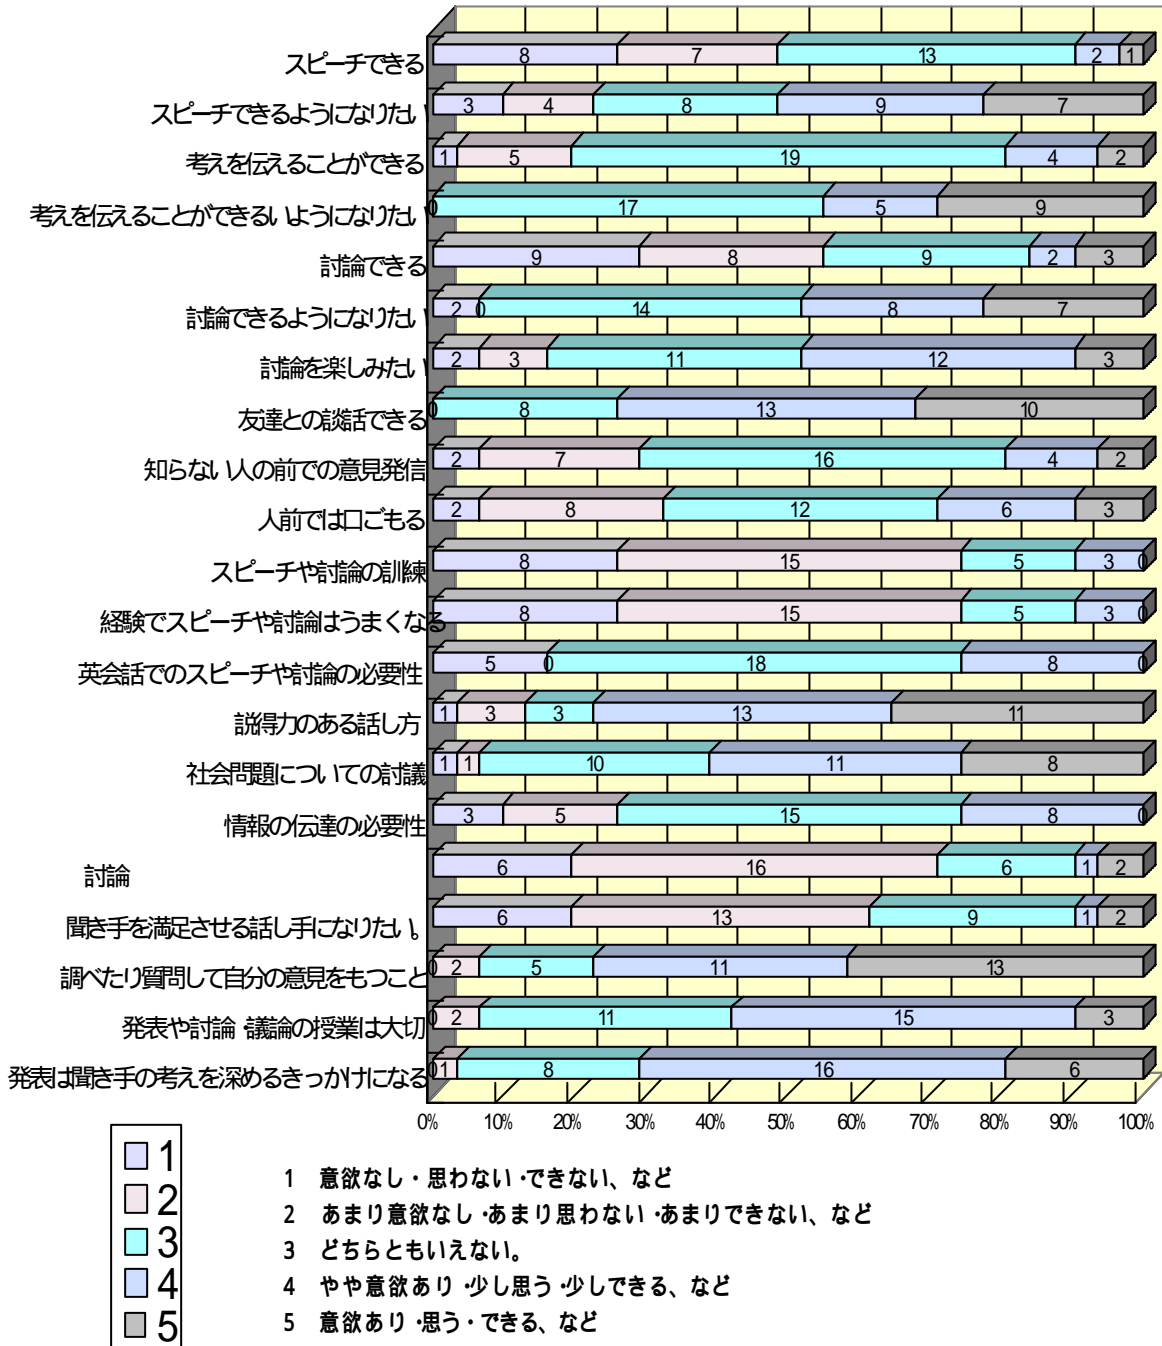

コミュニケーションに関する生徒の実態調査アンケート

実施年月日 平成15年9月1日

対象生徒 木崎中3年 男子17名 女子14名

グラフ上の数値は人数を示す