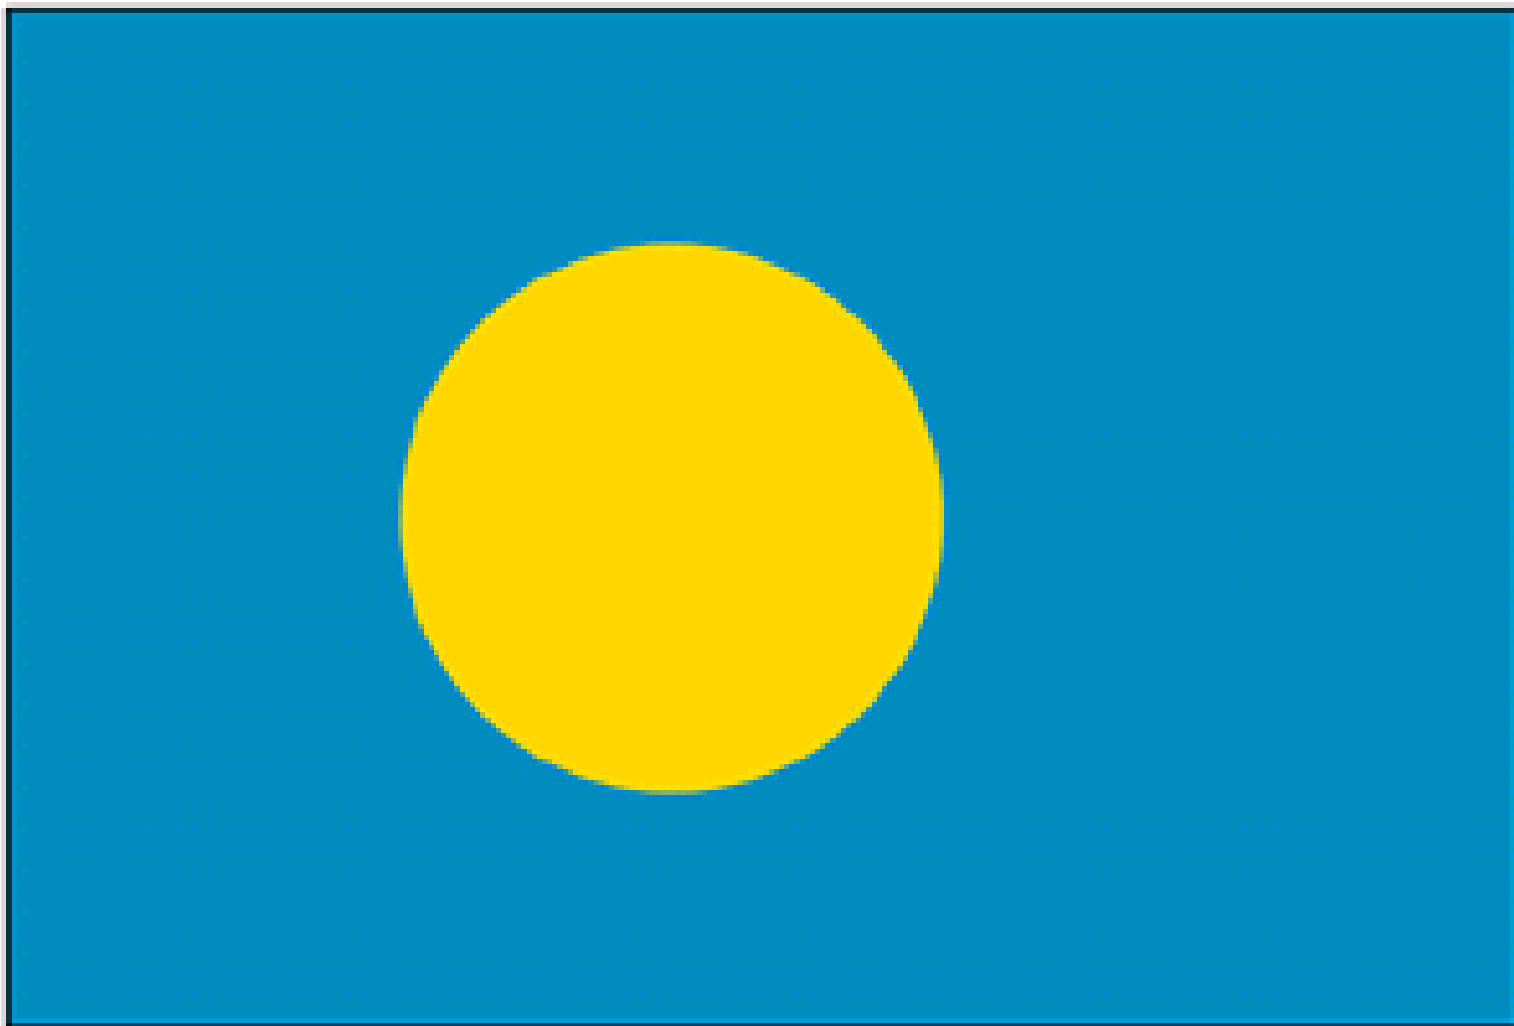

左上

国名	バングラデシュ【 <i>People's Republic of Bangladesh</i> 】
天体	太陽【 the sun 】
由来	赤い丸は、独立のために流された血と太陽を意味しています。日本の国旗を参考にしたと言われています。
場所	 A world map with a light blue background. A red dot is placed in Bangladesh, representing the sun. Several white circles are placed in other countries: USA, Canada, Mexico, Brazil, Argentina, South Africa, India, China, Japan, South Korea, Philippines, Indonesia, and Australia.

左上

国名	パラオ【 <i>Republic of Palau</i> 】
天体	月【 the moon 】
由来	黄色の丸は満月を表しています。日本の国旗を参考にしたと言われています。
場所	 A world map with a light blue background. The landmasses are colored in a darker blue. There are several white circles with black outlines placed on the map, indicating specific locations. One circle is yellow, located in East Asia, representing the full moon. The other circles are white with black outlines, representing the moon in other parts of the world.

左上

国名	ニュージーランド【 <i>New Zealand</i> 】
天体	南十字星【 the Southern Cross 】
由来	イギリス連邦の一員であることと、南十字星を表しています。
場所	

左上

国名	ベトナム【 <i>Soucialist Republic of Viet Nam</i> 】
天体	星【 a star 】
由来	赤は革命で流された血を表し、黄色い星は、労働者、農民、知識人、青年、兵士の団結を表している。
場所	 A world map with a red dot in Vietnam and several yellow dots in other countries, including the USA, Canada, Mexico, Africa, Europe, India, and Southeast Asia.

左上

国名	カメルーン【 <i>Republic of Cameroon</i> 】
天体	星【 a star 】
由来	緑は森林地帯を、黄はサバンナ、赤は両者の団結と耕作地帯を表している。 星は栄光を意味している。
場所	 A world map showing the location of Cameroon in Africa. The map is colored in shades of red, yellow, and green. A red dot is placed on the map to indicate the location of Cameroon. The map also shows other continents and countries in various colors.