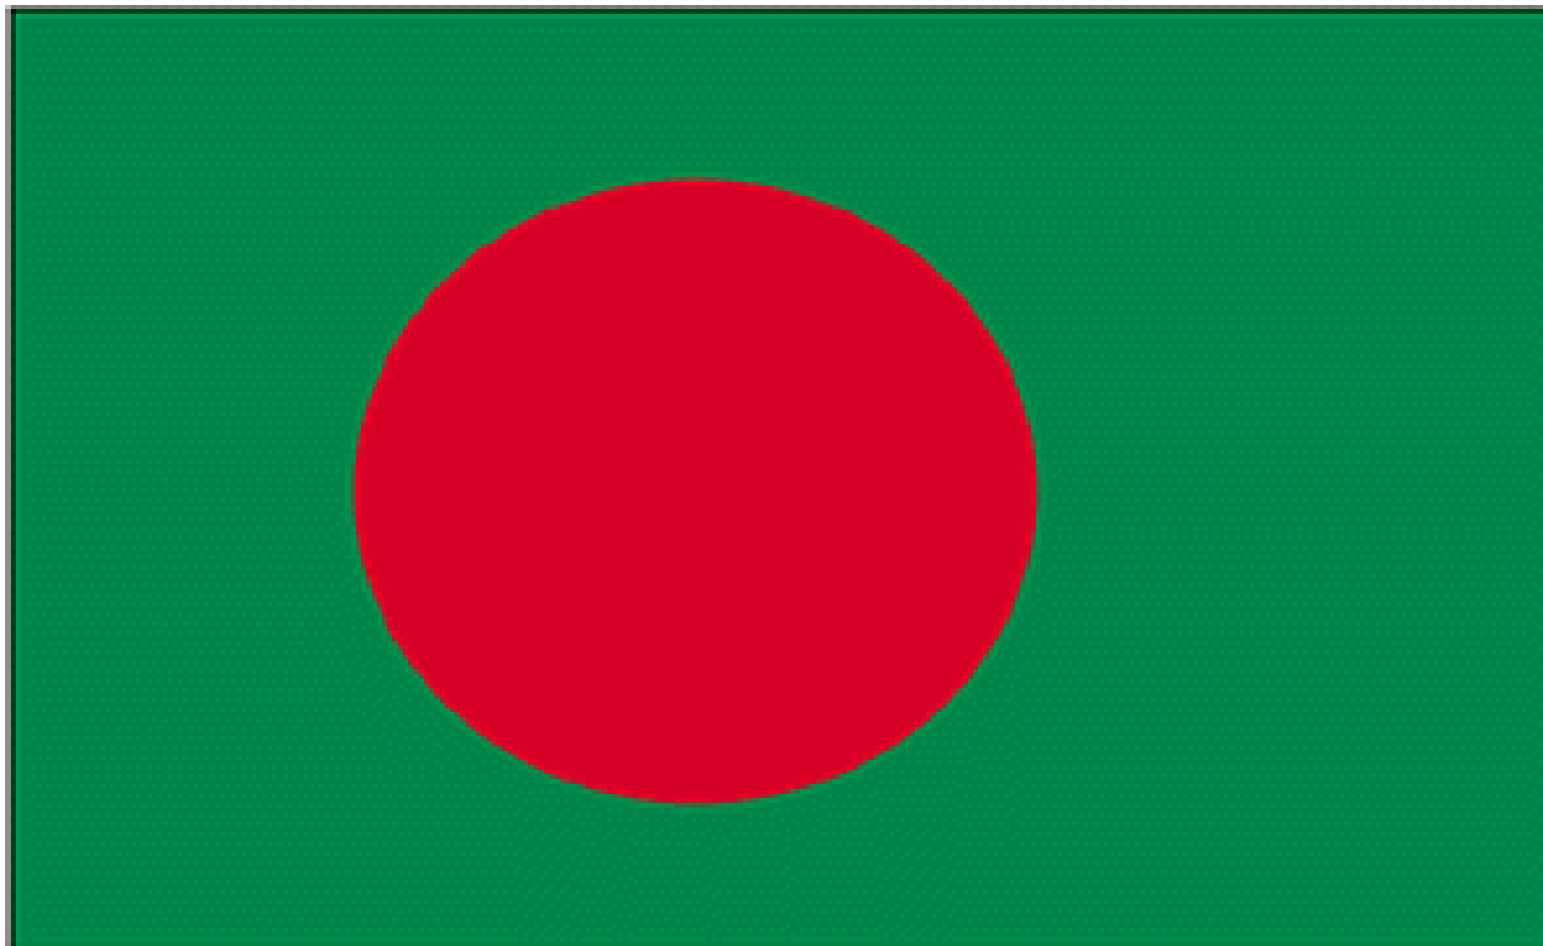

左上

国名	バングラデシュ【 <i>People's Republic of Bangladesh</i> 】
天体	太陽【 the sun 】
由来	赤い丸は、独立のために流された血と太陽を意味しています。日本の国旗を参考にしたと言われています。
場所	 A world map with a light blue background. A red dot is placed in Bangladesh, representing the sun. Several white circles are placed in other countries: USA, Canada, Mexico, Brazil, Argentina, South Africa, India, China, Japan, South Korea, Philippines, Indonesia, and Australia.

左上

国名	パラオ【 <i>Republic of Palau</i> 】
天体	月【 the moon 】
由来	黄色の丸は満月を表しています。日本の国旗を参考にしたと言われています。
場所	 A world map with a light blue background. The landmasses are colored in a darker blue. There are several white circles with black outlines placed on the map, indicating specific locations. One circle is yellow, located in East Asia, representing the full moon. The other circles are white with black outlines, representing the moon in other parts of the world.

左上

国名	ニュージーランド【 <i>New Zealand</i> 】
天体	南十字星【 the Southern Cross 】
由来	イギリス連邦の一員であることと、南十字星を表しています。
場所	

左上

国名	ベトナム【 <i>Soucialist Republic of Viet Nam</i> 】
天体	星【 a star 】
由来	赤は革命で流された血を表し、黄色い星は、労働者、農民、知識人、青年、兵士の団結を表している。
場所	 A world map with a red dot in Vietnam and several yellow dots in other countries, including the USA, Canada, Mexico, Africa, Europe, India, and Southeast Asia.

左上

国名	カメルーン【 <i>Republic of Cameroon</i> 】
天体	星【 a star 】
由来	緑は森林地帯を、黄はサバンナ、赤は両者の団結と耕作地帯を表している。 星は栄光を意味している。
場所	 A world map showing the location of Cameroon in Africa. The map is colored in shades of red, yellow, and green. A red dot is placed on the map to indicate the location of Cameroon. The map also shows other continents and countries in various colors.