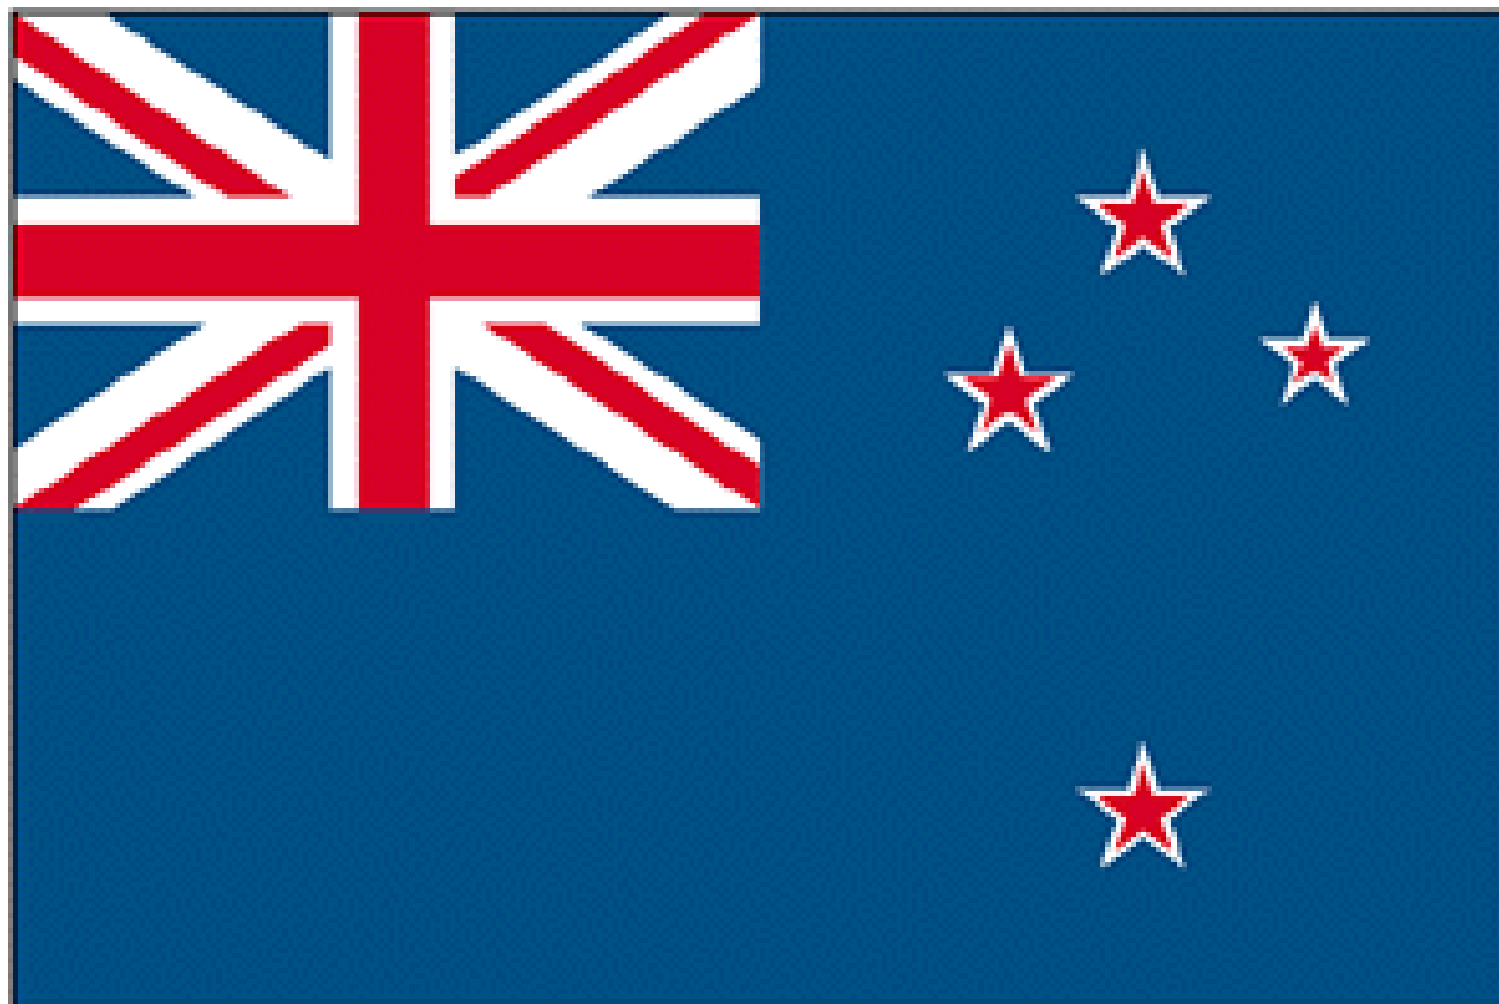

左上

国名	バングラデシュ【 <i>People's Republic of Bangladesh</i> 】
天体	太陽【 the sun 】
由来	赤い丸は、独立のために流された血と太陽を意味しています。日本の国旗を参考にしたと言われています。
場所	 A world map with a light blue background. A red dot is placed in Bangladesh, representing the sun. Several white circles are placed in other countries: USA, Canada, Mexico, Brazil, Argentina, South Africa, India, China, Japan, South Korea, Philippines, Indonesia, and Australia.

左上

国名	パラオ【 <i>Republic of Palau</i> 】
天体	月【 the moon 】
由来	黄色の丸は満月を表しています。日本の国旗を参考にしたと言われています。
場所	 A world map with a light blue background. The landmasses are colored in a darker blue. There are several white circles with black outlines placed on the map, indicating specific locations. One circle is yellow, located in East Asia, representing the full moon. The other circles are white with black outlines, representing the moon in other parts of the world.

左上

国名	ニュージーランド【 <i>New Zealand</i> 】
天体	南十字星【 the Southern Cross 】
由来	イギリス連邦の一員であることと、南十字星を表しています。
場所	

左上

国名	ベトナム【 <i>Soucialist Republic of Viet Nam</i> 】
天体	星【 a star 】
由来	赤は革命で流された血を表し、黄色い星は、労働者、農民、知識人、青年、兵士の団結を表している。
場所	 A world map with a red dot in Vietnam and several yellow dots in other countries, including the USA, Canada, Mexico, Africa, Europe, India, and Southeast Asia.

左上

国名	ウルグアイ 【 <i>Oriental Republic of Uruguay</i> 】
天体	太陽 【 the sun 】
由来	白と青の9本の線は独立時の州の数を表わすと同時に、白は平和を、青は自由を表現している。太陽は、古代インディオの独立の象徴。
場所	 A world map where Uruguay is highlighted in red, and other countries are shown in light blue. There are several white circles on the map, likely representing other countries or regions of interest.