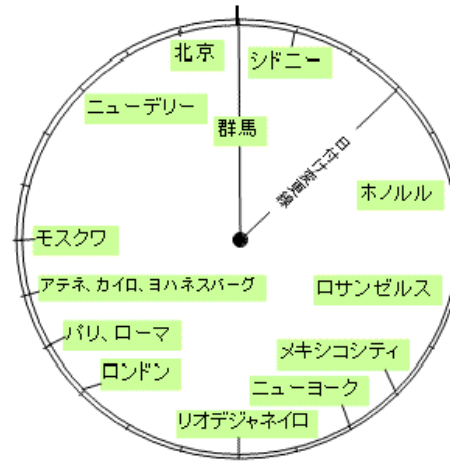

時差時計(群馬バージョン)

時差時計(群馬バージョン)

時差時計(群馬バージョン)

時差時計(群馬バージョン)