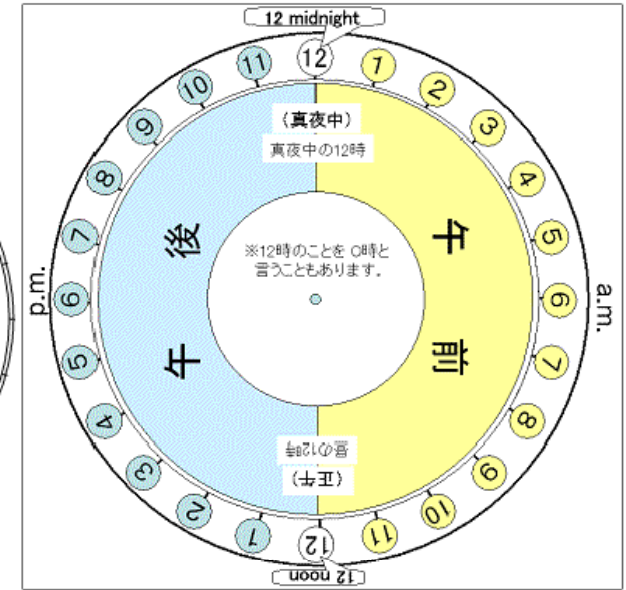

時差時計(群馬バージョン)

時差時計(群馬バージョン)

時差時計(群馬バージョン)

時差時計(群馬バージョン)