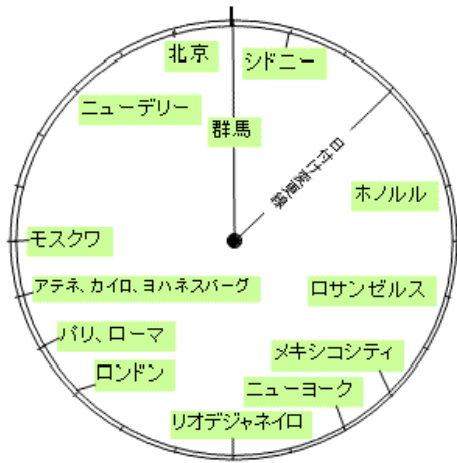

時差時計(群馬バージョン)

時差時計(群馬バージョン)

時差時計(群馬バージョン)

時差時計(群馬バージョン)