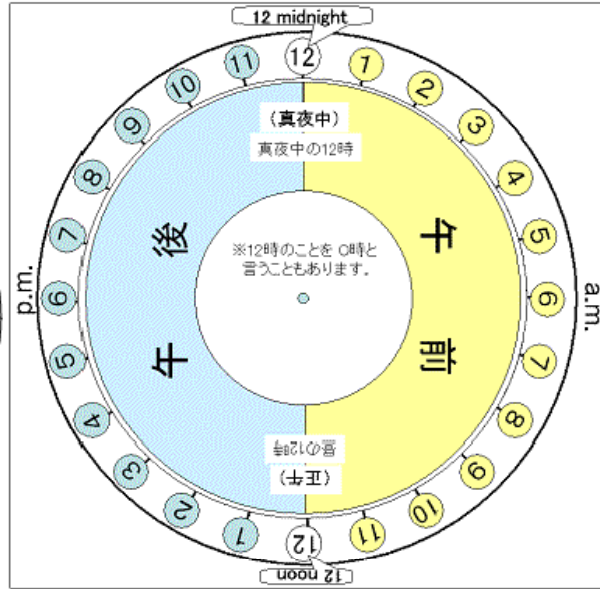

時差時計(群馬バージョン)

時差時計(群馬バージョン)

時差時計(群馬バージョン)

時差時計(群馬バージョン)