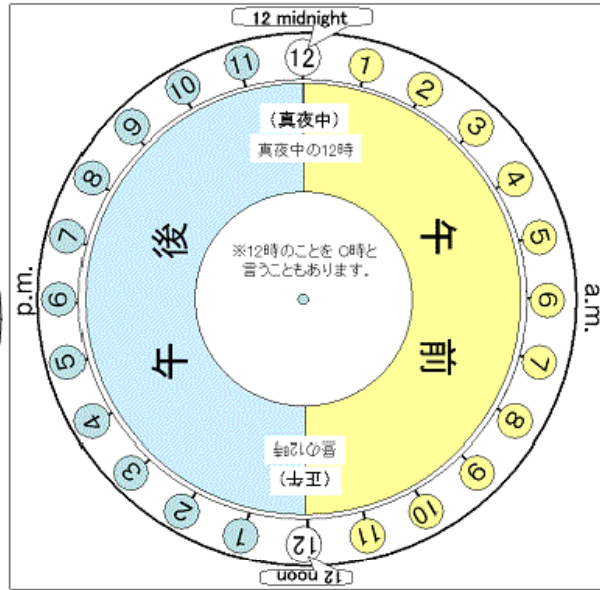

時差時計(群馬バージョン)

時差時計(群馬バージョン)

時差時計(群馬バージョン)

時差時計(群馬バージョン)